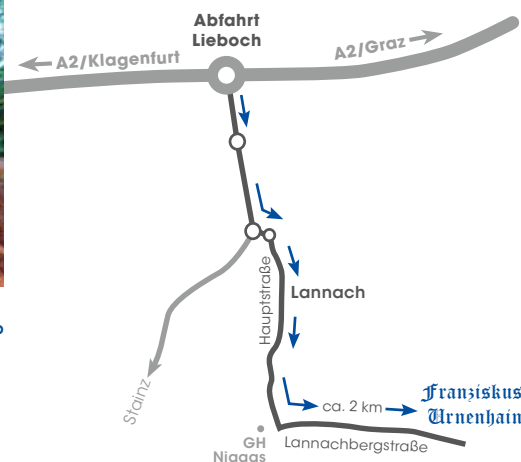

[www.franziskus-urnenhain.at](http://www.franziskus-urnenhain.at)

NEUE WEGE DER BESTATTUNG

**Franziskus Urnenhain**  
im Schilcherland

**RUHESTÄTTE FÜR MENSCH MIT TIER**

**Reininger Verwaltungs OG** FN 489278b  
0699/116 24 479 - 0664/220 53 28  
Büro 8054 Graz, Kärntnerstraße 419 a  
[info@franziskus-urnenhain.at](mailto:info@franziskus-urnenhain.at)  
[www.franziskus-urnenhain.at](http://www.franziskus-urnenhain.at)