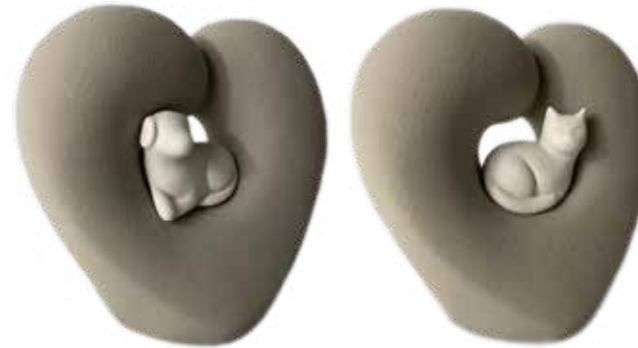

Urne „Hug Bau“ (Hund) Urne „Hug Miao“ (Katze)
1,3 l., je € 125,-