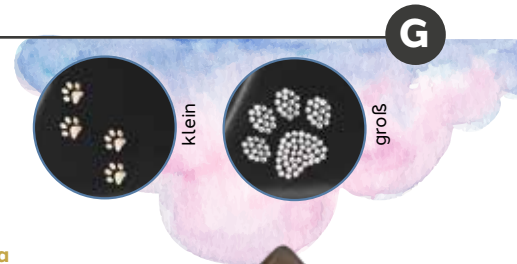

# Urnen aus Keramik – Edition Pyramide

Charakteristisch für die Urnen der Edition **Pyramide** ist die matt schimmernde Velvet Oberfläche. Die Pyramiden sind wahlweise mit vier kleinen, gold glänzenden Pfötchen oder einer großen Pfote aus Kristallen erhältlich.