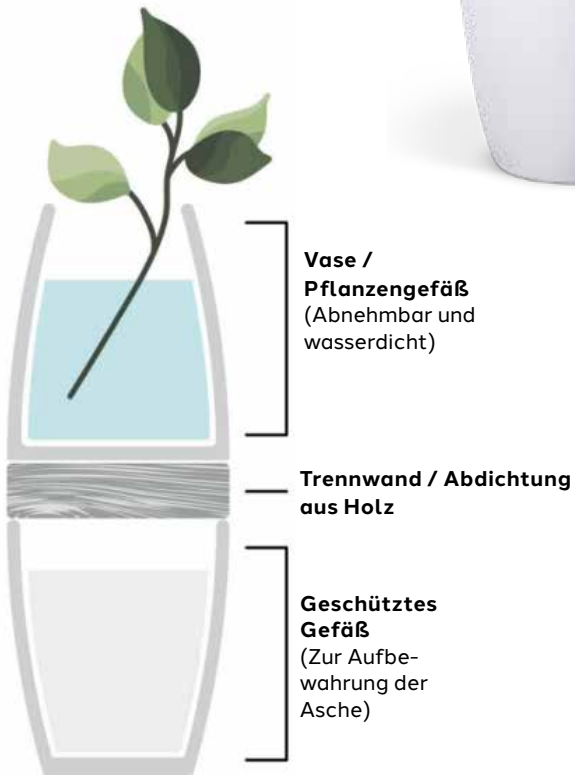

schwarz, 1,5 l.
€ 250,-