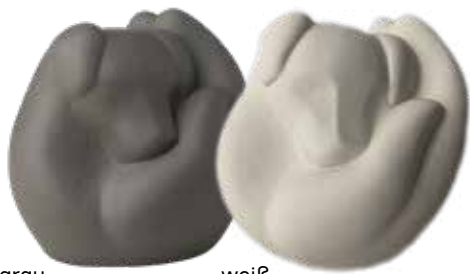

# Urnen aus Feinsteinzeug

Die Urnen aus italienischer Handarbeit bestehen aus Feinsteinzeug und sind für den Außenbereich geeignet.

weiß

Urne „Mr. Bau“  
3 l., je € 120,-

weiß

Urne „Mr. Miao“  
1,1 l., je € 110,-